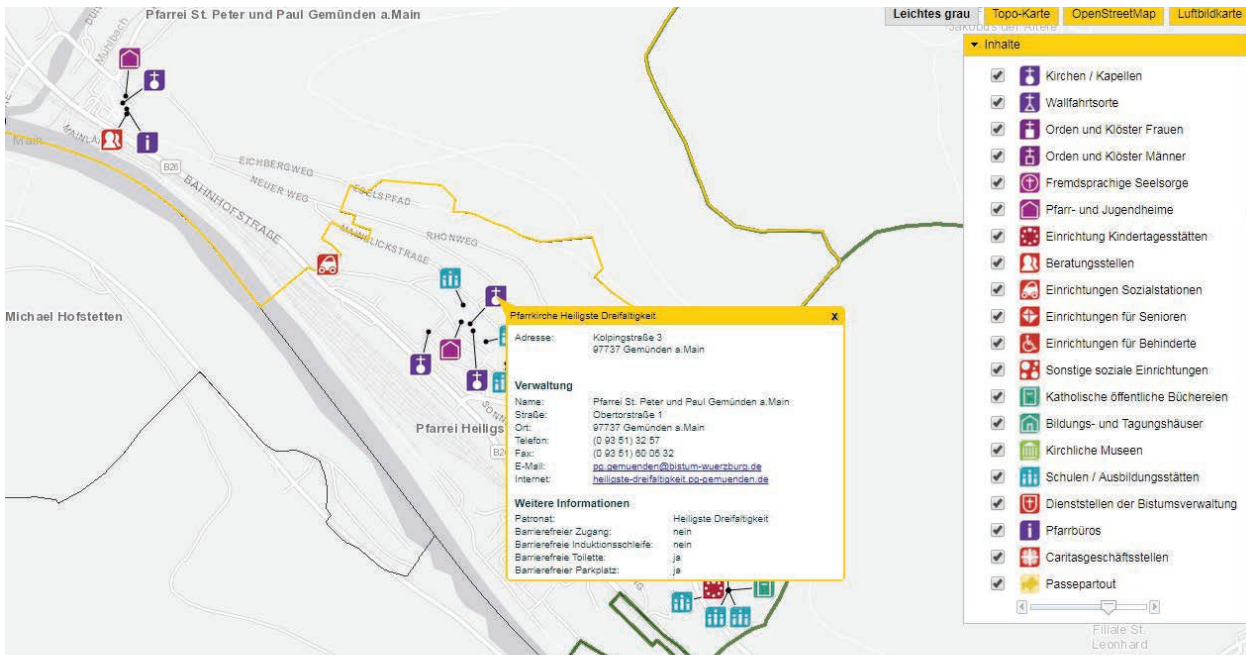

„Sich ein Bild machen“ – Karten des Bistums Würzburg

Geoinformation bei <https://wuerzburg.bistumsatlas.de>

Kartografische Angaben mit einzeln anwählbaren Informationen zur Diözese, zu den Dekanaten und Pfarreiengemeinschaften finden Sie auf dieser Internetseite. Von Kirchen angefangen über Pfarrbüros und Pfarrbüchereien bis hin zu sozialen Einrichtungen (Kindertagesstätten, Sozialstationen ...) können durch Anklicken der Symbole die Kontaktdaten abgefragt werden.

Eine weitere informative Quelle ist der Blick auf die Sinus-Milieus.

Diesen Blick finden Sie unter <https://wuerzburg.bistumsatlas.de/sinus/> für alle Pfarreien des Bistums aufbereitet. Eine weitere Hilfe bei der Planung Ihrer Angebote.