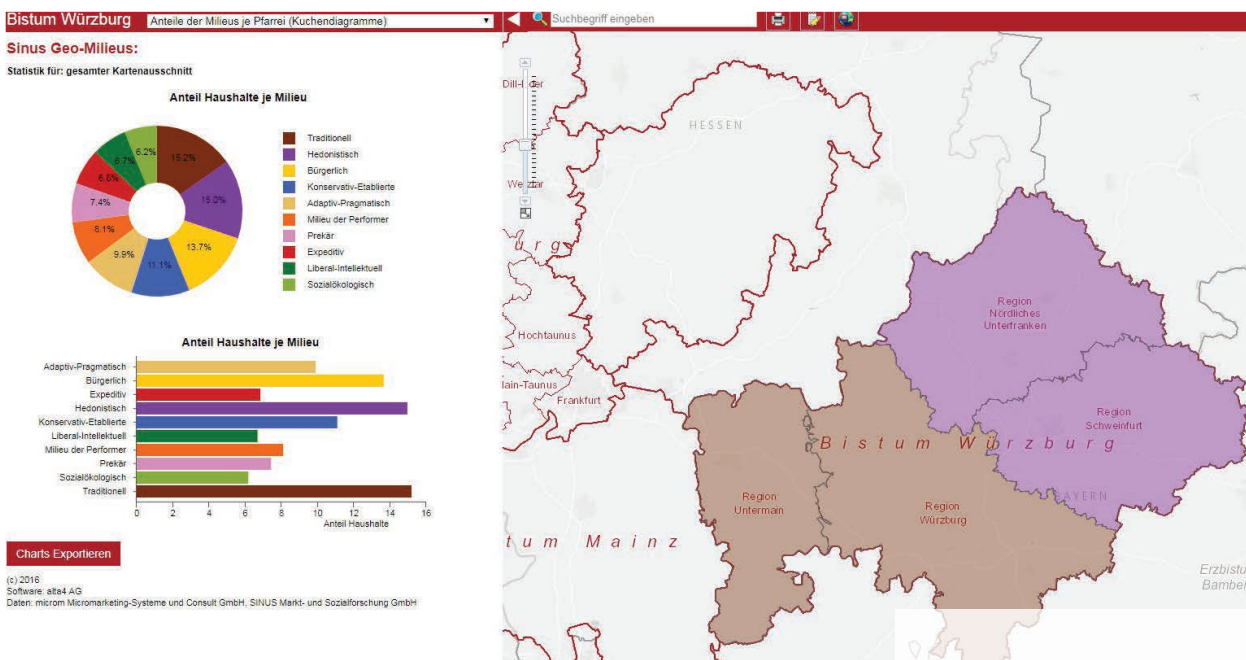

„Sich ein Bild machen“ – Karten des Bistums Würzburg

Geoinformation bei <https://wuerzburg.bistumsatlas.de>

Kartografische Angaben mit einzeln anwählbaren Informationen zur Diözese, zu den Dekanaten und Pfarreiengemeinschaften finden Sie auf dieser Internetseite. Von Kirchen angefangen über Pfarrbüros und Pfarrbüchereien bis hin zu sozialen Einrichtungen (Kindertagesstätten, Sozialstationen ...) können durch Anklicken der Symbole die Kontaktdaten abgefragt werden.

Eine weitere informative Quelle ist der Blick auf die Sinus-Milieus.

Diesen Blick finden Sie unter <https://wuerzburg.bistumsatlas.de/sinus/> für alle Pfarreien des Bistums aufbereitet. Eine weitere Hilfe bei der Planung Ihrer Angebote.